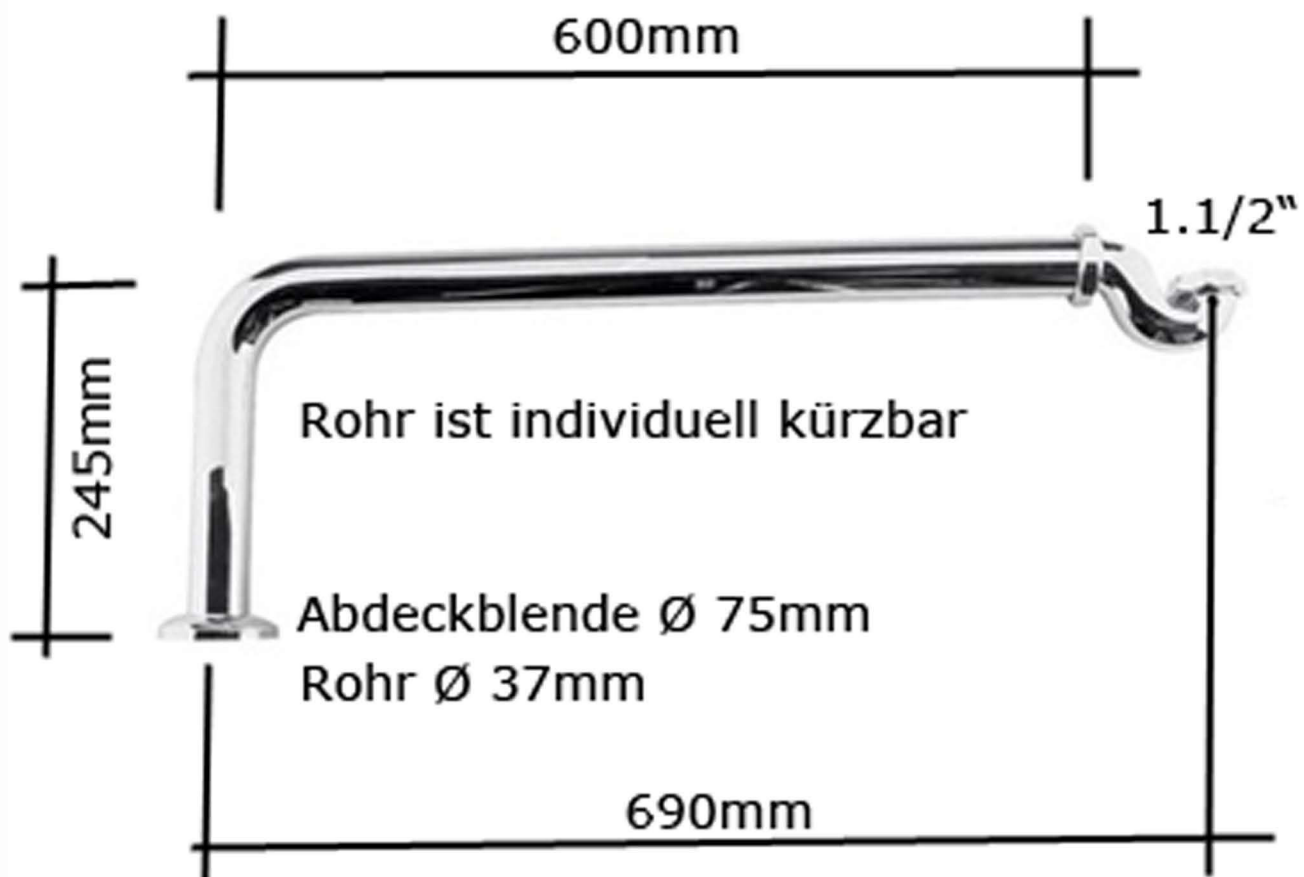

bädermax

Mein Luxusbad

Komplett-Ablaufsystem

Chromesiphon mit Bodenablaufrohr (RM)

bädermax

Mein Luxusbad

Komplett-Ablaufsystem

www.baedermx.com