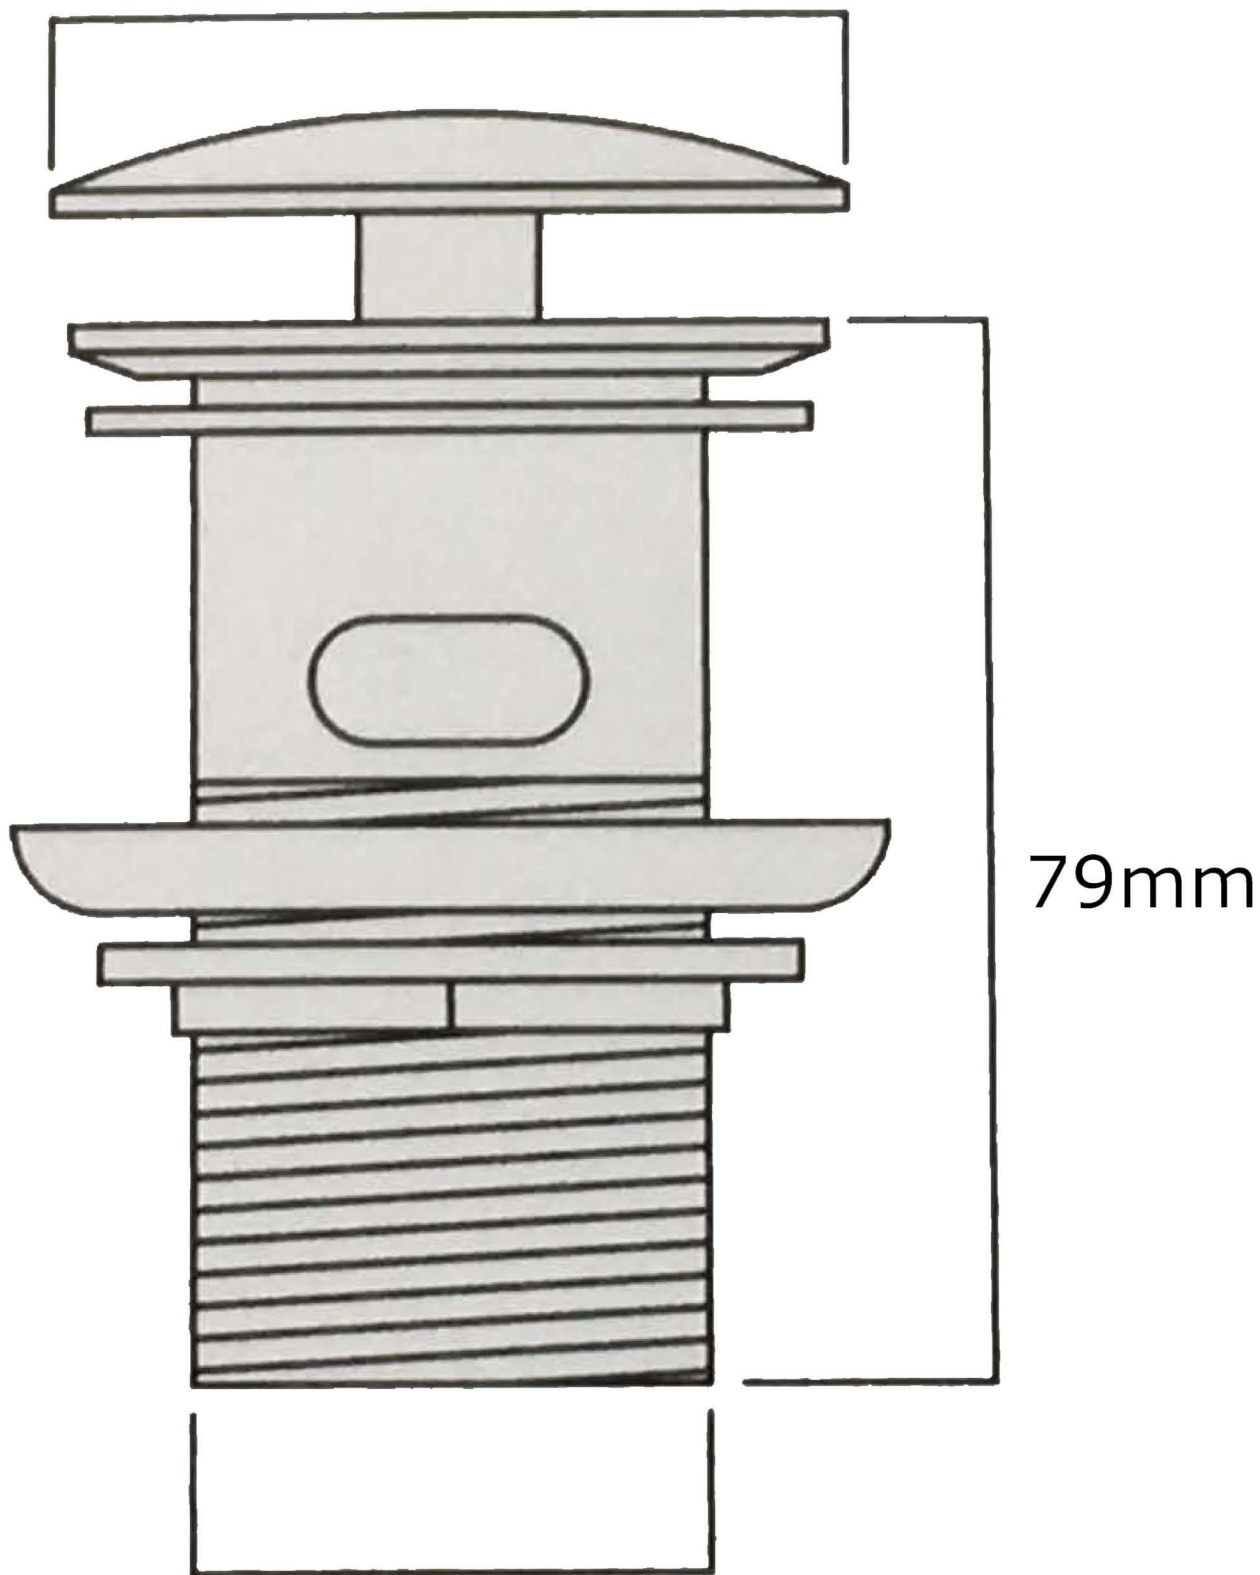

**bädermax**

*Mein Luxusbad*

BM Ablaufventil  
weiss matt

Ø 72mm

79mm

1.1/2"

[www.baedermx.com](http://www.baedermx.com)