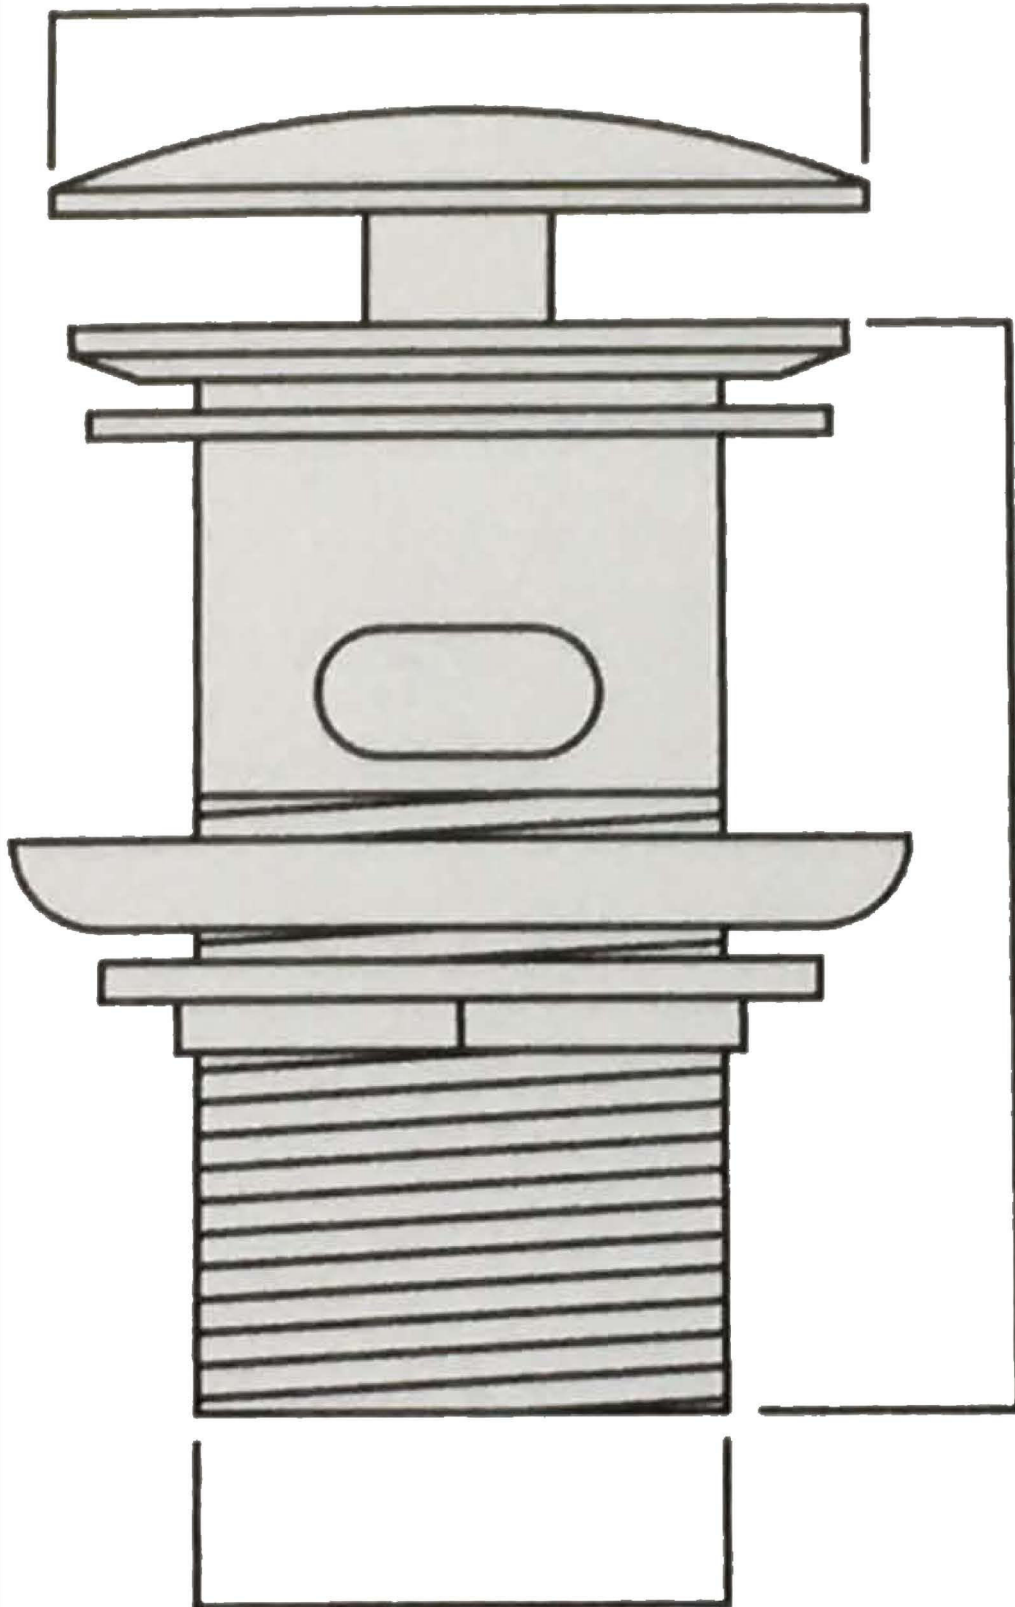

**bädermax**

*Mein Luxusbad*

BW Ablaufventil  
chrome

Ø 72mm

79mm

1.1/2"

[www.baedermx.com](http://www.baedermx.com)